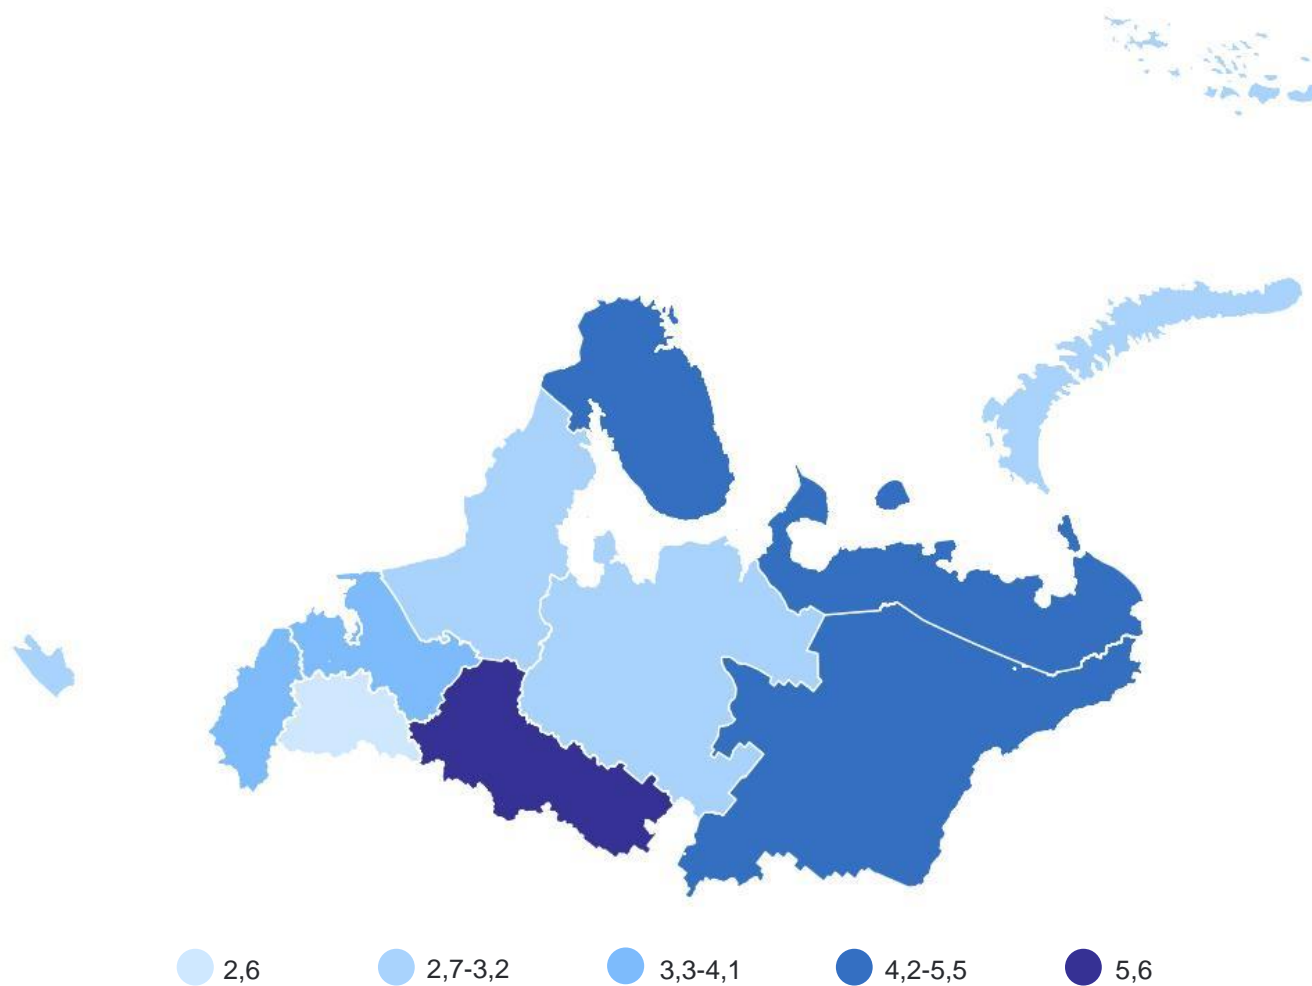

12

муниципальных образований значение коэффициента **меньше**, чем по области

ЧИСЛО ЗАРЕГИСТРИРОВАННЫХ УМЕРШИХ

человек

НОВГОРОДСТАТ

январь – ноябрь 2023 г.

8 403 Все население

5 898 городское

2 505 сельское

92,8% к январю –
ноябрю 2022 г.

КОЭФФИЦИЕНТ СМЕРТНОСТИ

на 1 000 человек населения

НОВГОРОДСТАТ

Муниципальные образования наибольшими и наименьшими значениями

2

муниципальных образования значение коэффициента меньше, чем по области

20

муниципальных образований значение коэффициента больше, чем по области

КОЭФИЦИЕНТ МЛАДЕНЧЕСКОЙ СМЕРТНОСТИ ПО РЕГИОНАМ СЕВЕРО-ЗАПАДНОГО ФЕДЕРАЛЬНОГО ОКРУГА на 1 000 родившихся живыми

НОВГОРОДСТАТ

2

Браки и разводы