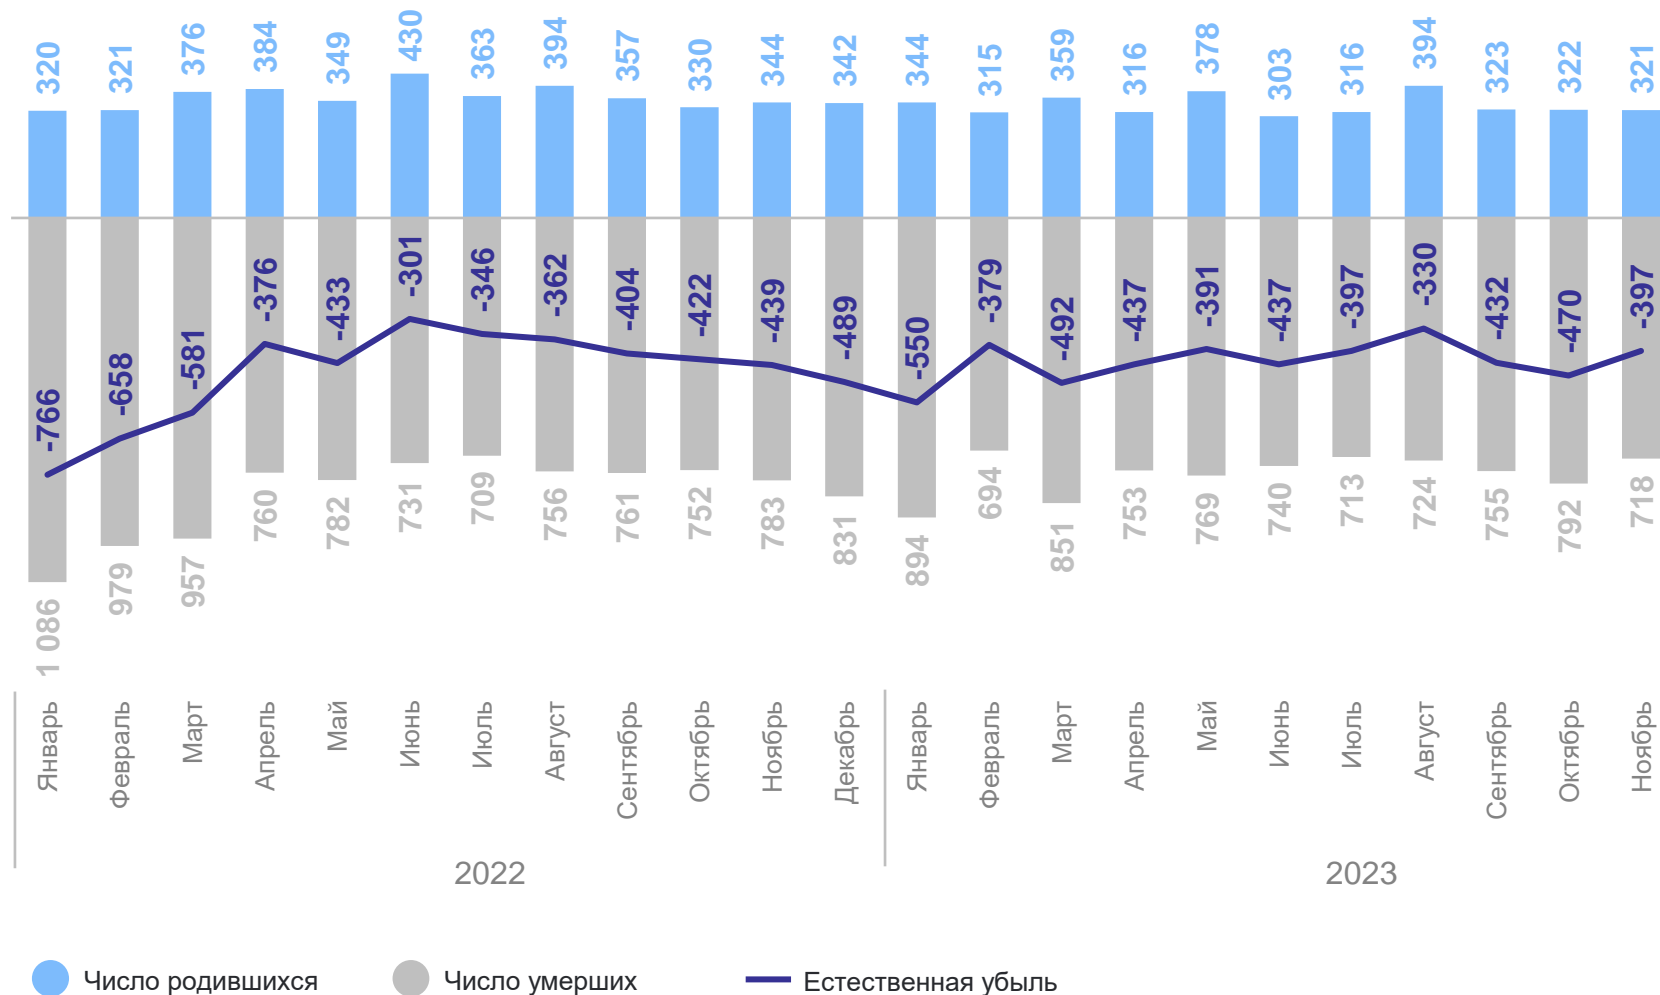

1

Естественное движение населения

ЕСТЕСТВЕННОЕ ДВИЖЕНИЕ НАСЕЛЕНИЯ

человек

НОВГОРОДСТАТ

январь – ноябрь 2023 г.

3 691 Число родившихся

8 403 Число умерших

-4 712 Естественная убыль

ЧИСЛО ЗАРЕГИСТРИРОВАННЫХ РОДИВШИХСЯ

человек

НОВГОРОДСТАТ

январь – ноябрь 2023 г.

3 691 Все население

2 861 городское

830 сельское