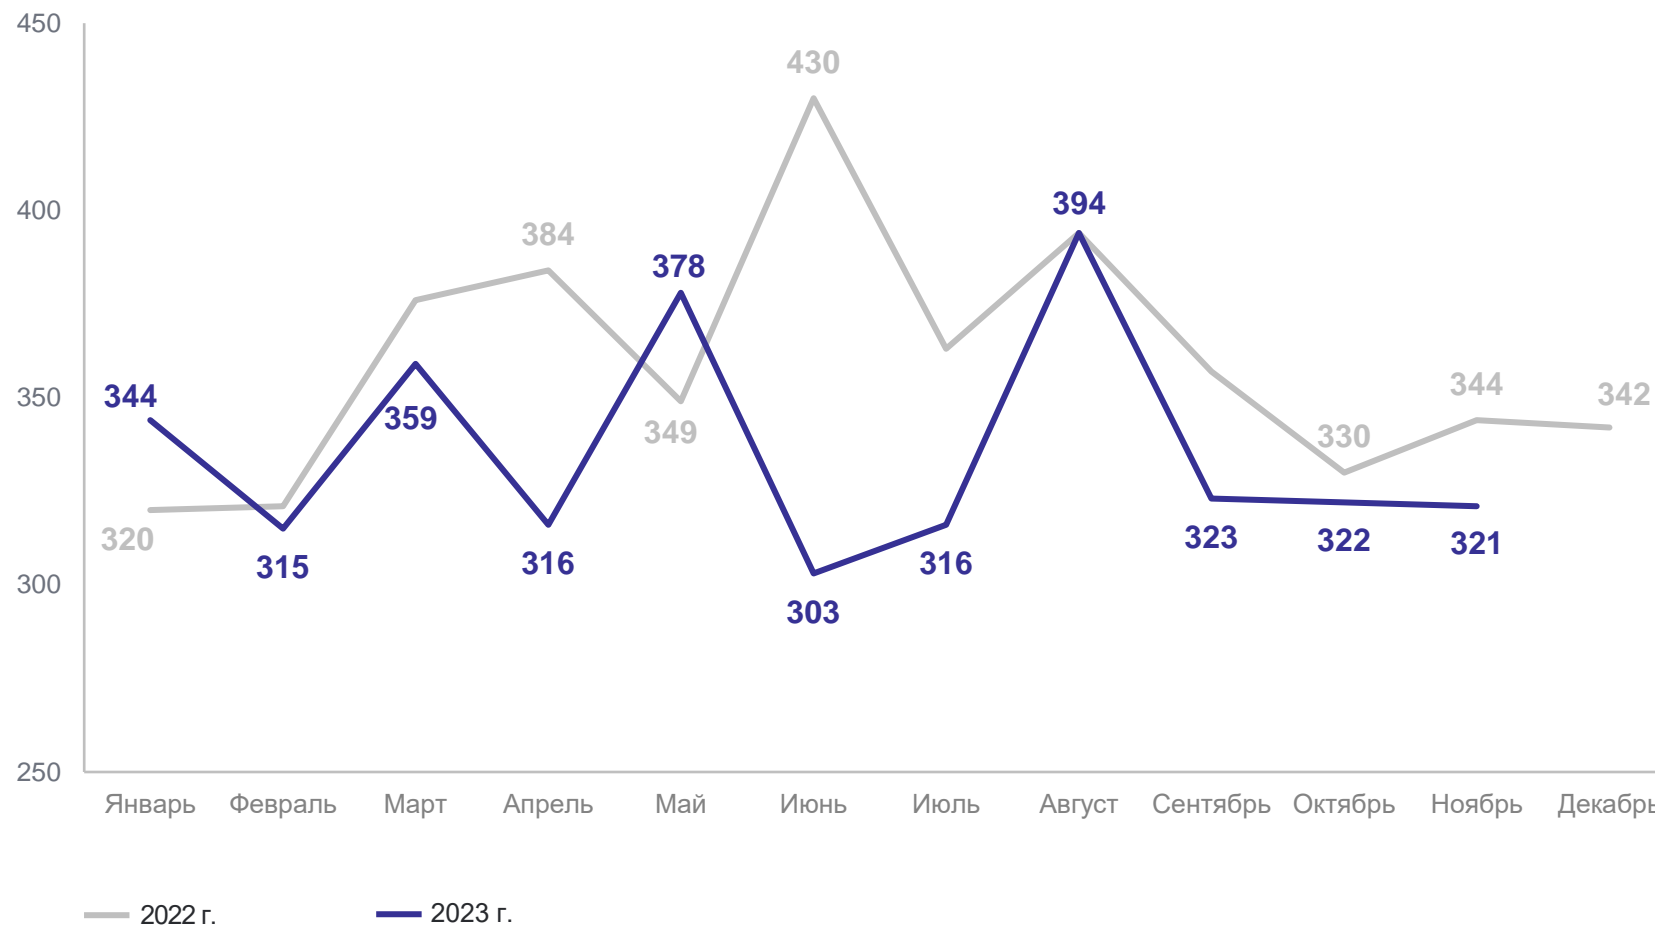

ЧИСЛО ЗАРЕГИСТРИРОВАННЫХ РОДИВШИХСЯ

человек

НОВГОРОДСТАТ

январь – ноябрь 2023 г.

3 691 Все население

2 861 городское

830 сельское

93% к январю –
ноябрю 2022 г.