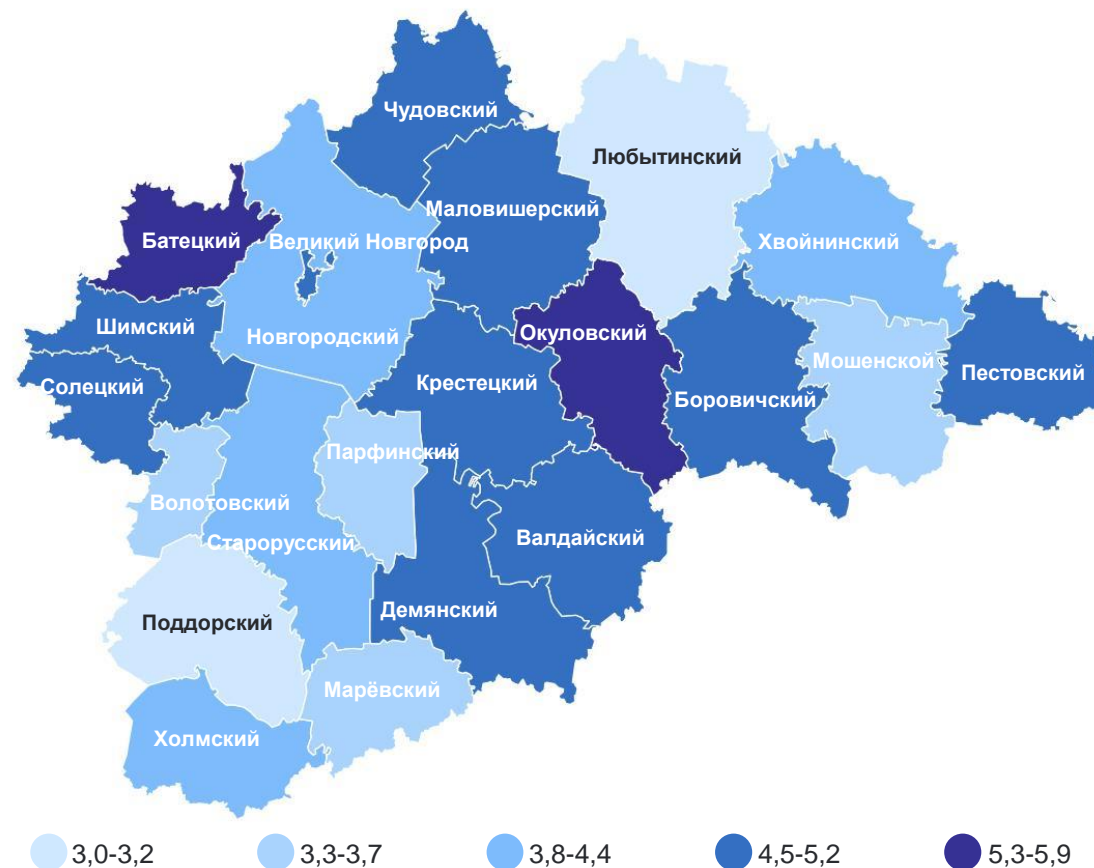

14 муниципальных образования значение коэффициента **меньше**, чем по области

ЧИСЛО ЗАРЕГИСТРИРОВАННЫХ РАЗВОДОВ

единиц

НОВГОРОДСТАТ

январь – ноябрь 2023 г.

2 558 Все население

1 999 городское

559 сельское

95,3% к январю – ноябрю 2022 г.

КОЭФФИЦИЕНТ РАЗВОДИМОСТИ

на 1 000 человек населения

НОВГОРОДСТАТ

Муниципальные образования с наибольшими и наименьшими значениями

15

муниципальных образований значение коэффициента **меньше или равно** значению по области

7

муниципальных образований значение коэффициента **больше**, чем по области