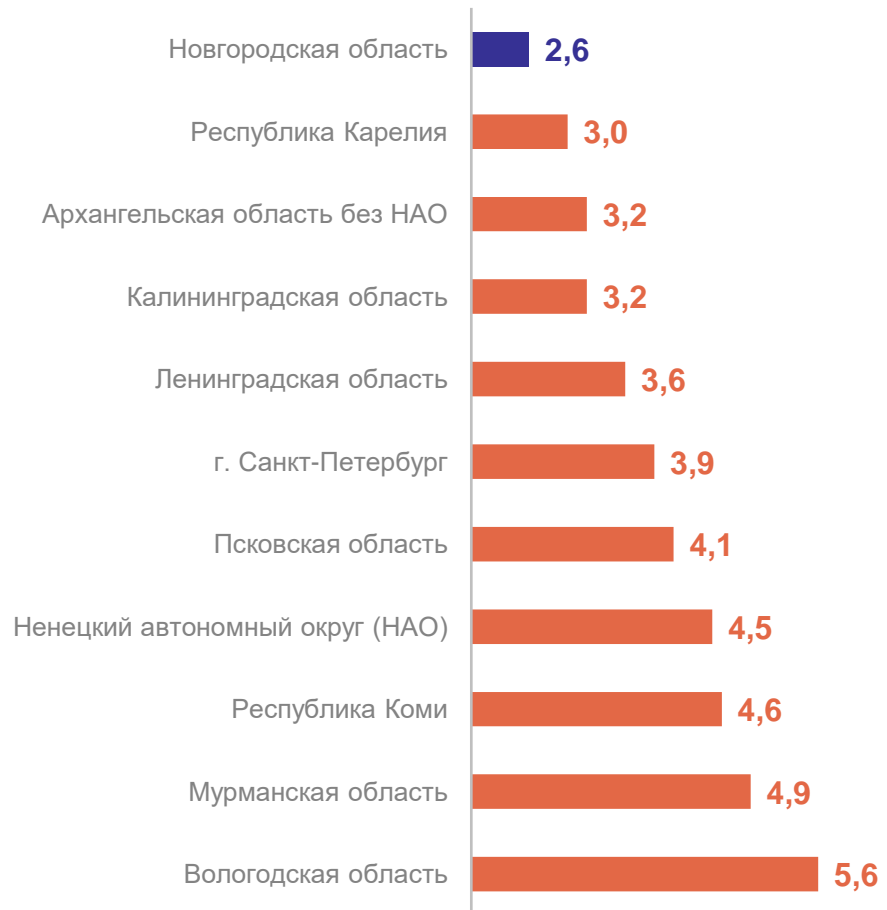

2 505 сельское

92,8% к январю –
ноябрю 2022 г.

КОЭФФИЦИЕНТ СМЕРТНОСТИ

на 1 000 человек населения

НОВГОРОДСТАТ

Муниципальные образования наибольшими и наименьшими значениями

2

муниципальных образования значение коэффициента меньше, чем по области

20

муниципальных образований значение коэффициента больше, чем по области

КОЭФИЦИЕНТ МЛАДЕНЧЕСКОЙ СМЕРТНОСТИ ПО РЕГИОНАМ СЕВЕРО-ЗАПАДНОГО ФЕДЕРАЛЬНОГО ОКРУГА на 1 000 родившихся живыми

НОВГОРОДСТАТ

2

Браки и разводы