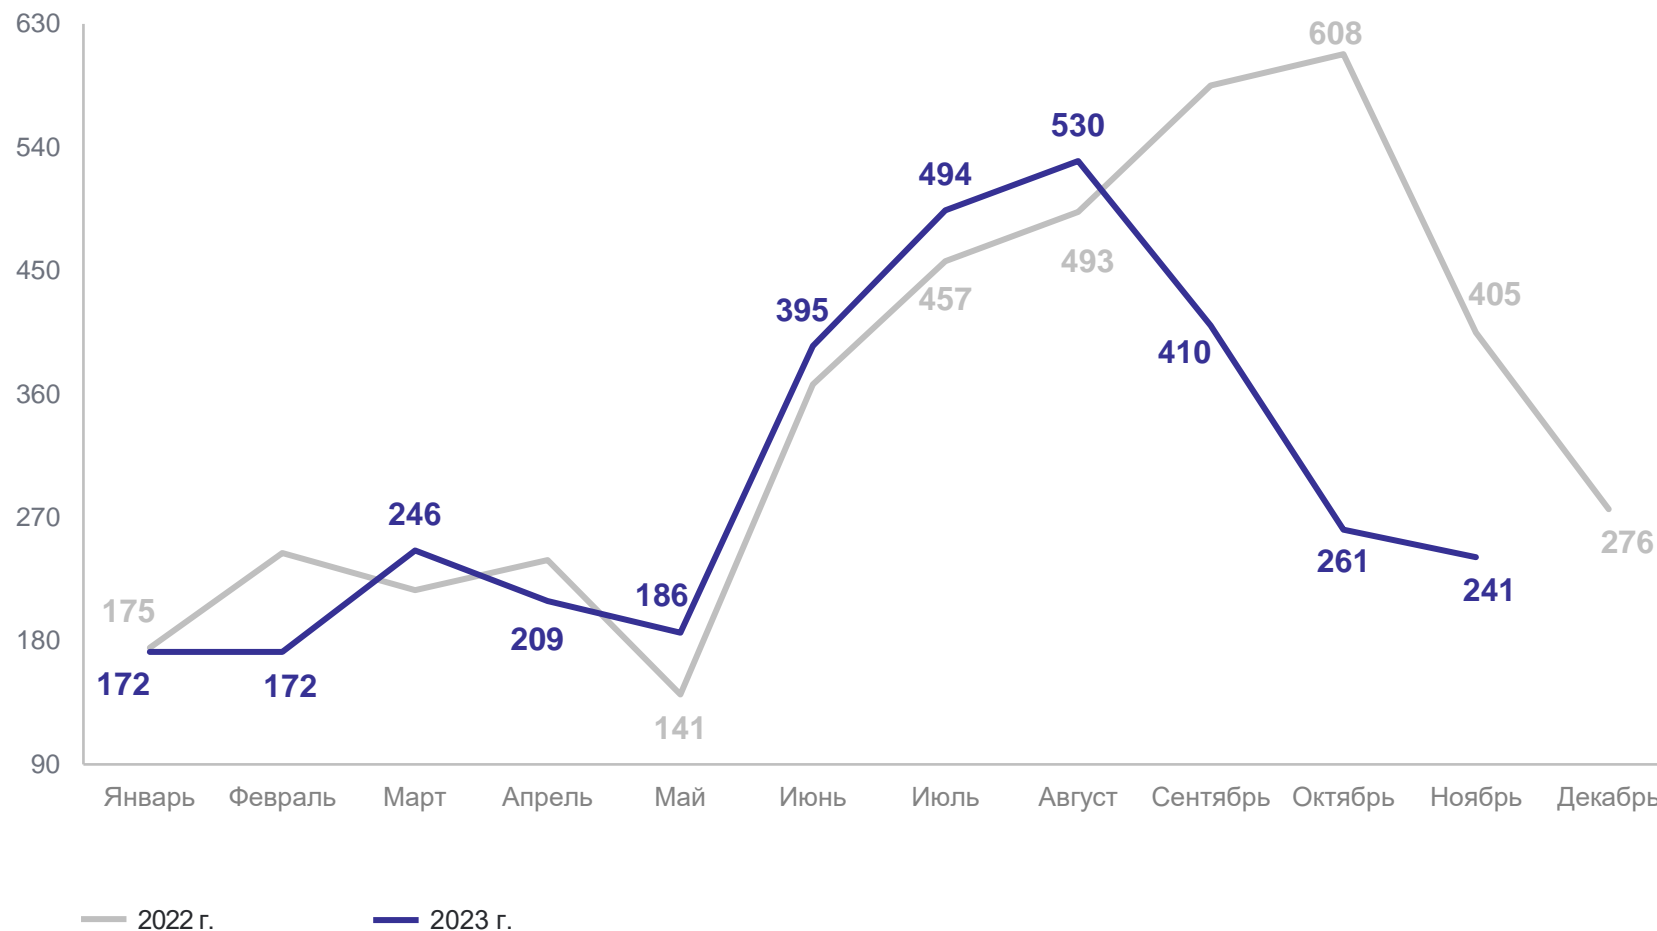

20

муниципальных образований значение коэффициента больше, чем по области

КОЭФИЦИЕНТ МЛАДЕНЧЕСКОЙ СМЕРТНОСТИ ПО РЕГИОНАМ СЕВЕРО-ЗАПАДНОГО ФЕДЕРАЛЬНОГО ОКРУГА на 1 000 родившихся живыми

НОВГОРОДСТАТ

2

Браки и разводы

ЧИСЛО ЗАРЕГИСТРИРОВАННЫХ БРАКОВ

единиц

НОВГОРОДСТАТ

январь – ноябрь 2023 г.

3 316 Все население

2 679 городское

637 сельское

84,4% к январю – ноябрю 2022 г.

КОЭФФИЦИЕНТ БРАЧНОСТИ

на 1 000 человек населения

Муниципальные образования с наибольшими и наименьшими значениями

8 муниципальных образований значение коэффициента **больше или равно** значению по области