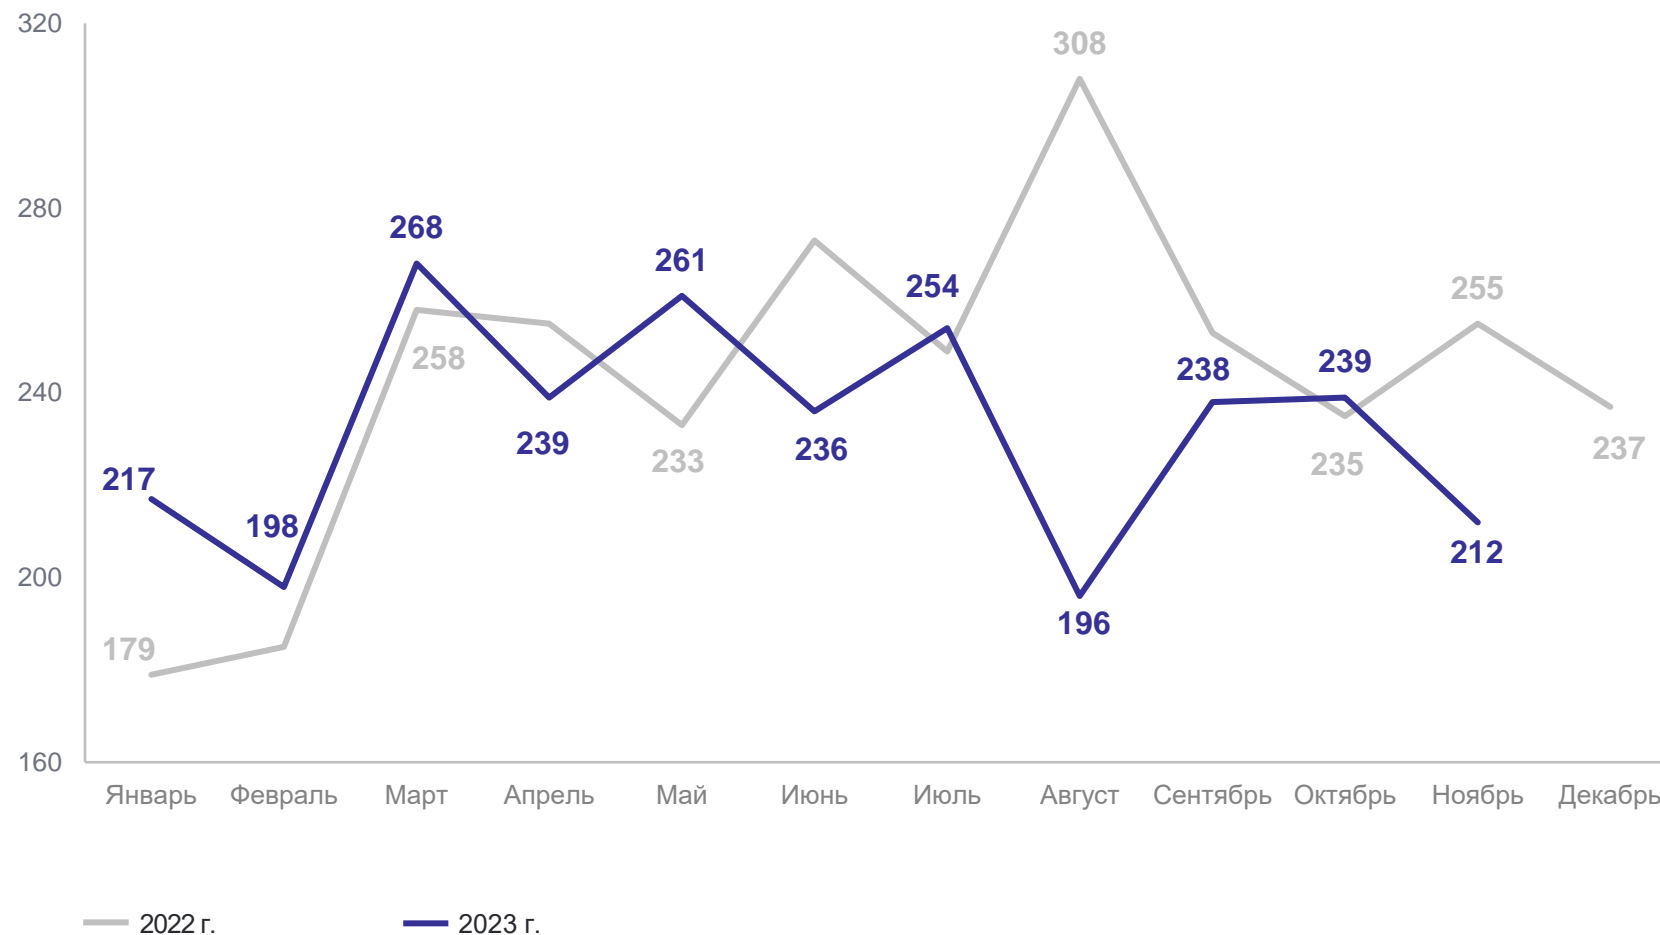

КОЭФФИЦИЕНТ БРАЧНОСТИ

на 1 000 человек населения

Муниципальные образования с наибольшими и наименьшими значениями

8 муниципальных образований значение коэффициента **больше или равно** значению по области

14 муниципальных образования значение коэффициента **меньше**, чем по области

ЧИСЛО ЗАРЕГИСТРИРОВАННЫХ РАЗВОДОВ

единиц

НОВГОРОДСТАТ

январь – ноябрь 2023 г.

2 558 Все население

1 999 городское

559 сельское

95,3% к январю – ноябрю 2022 г.

КОЭФФИЦИЕНТ РАЗВОДИМОСТИ

на 1 000 человек населения

НОВГОРОДСТАТ

Муниципальные образования с наибольшими и наименьшими значениями

15

муниципальных образований значение коэффициента **меньше или равно** значению по области

7

муниципальных образований значение коэффициента **больше**, чем по области