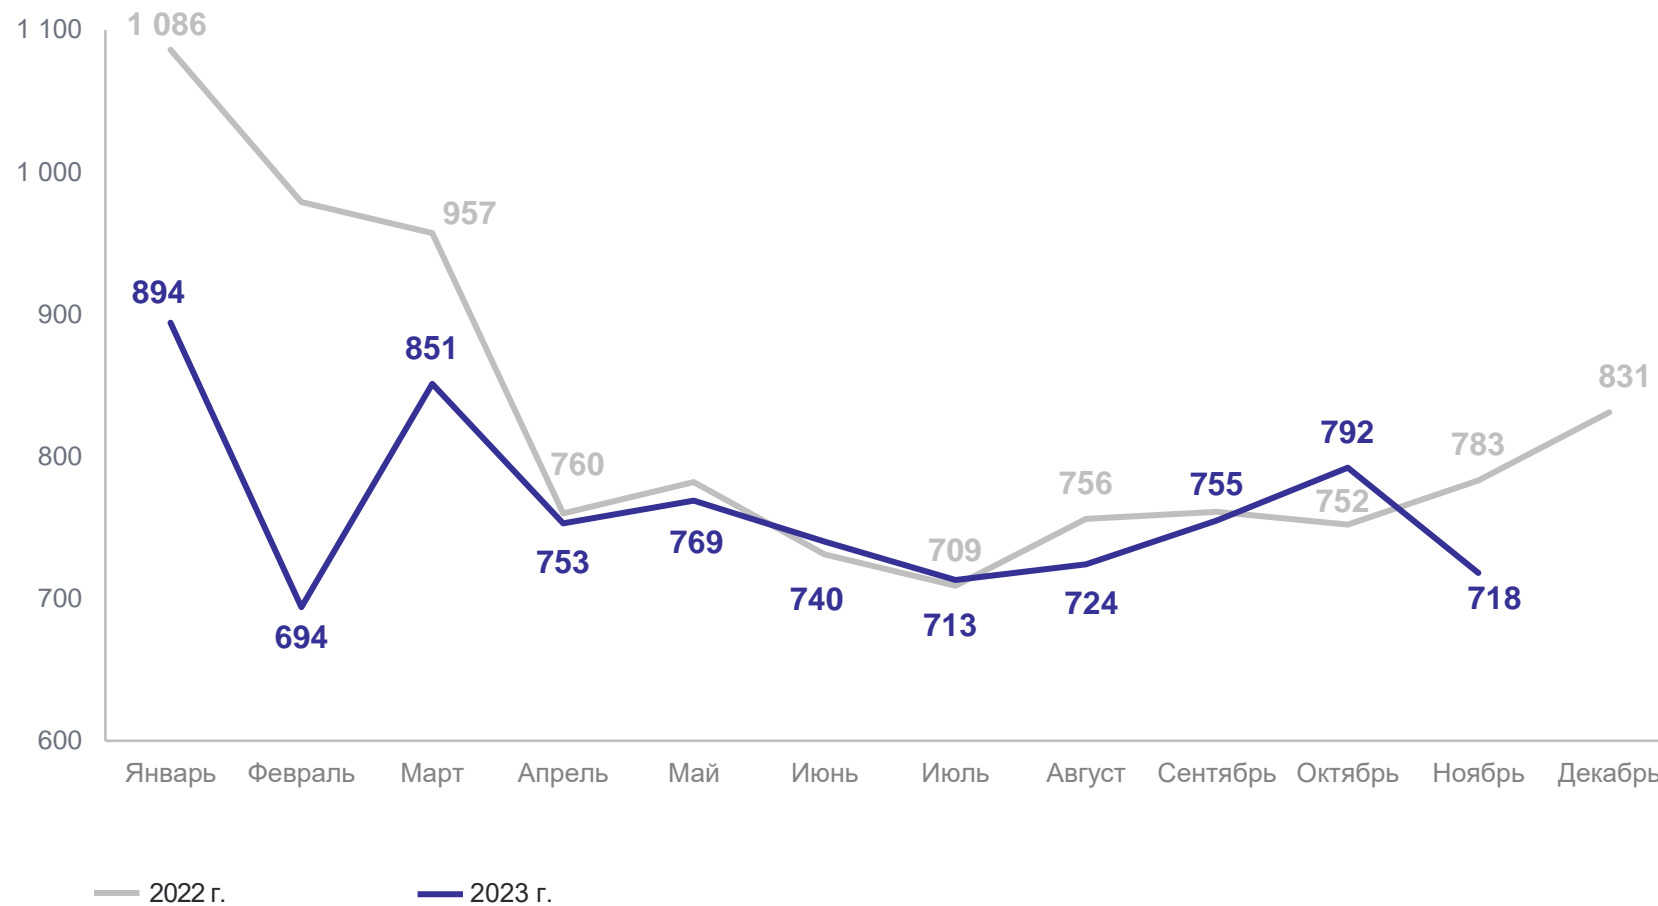

ЧИСЛО ЗАРЕГИСТРИРОВАННЫХ УМЕРШИХ

человек

НОВГОРОДСТАТ

январь – ноябрь 2023 г.

8 403 Все население

5 898 городское

2 505 сельское

92,8% к январю –
ноябрю 2022 г.