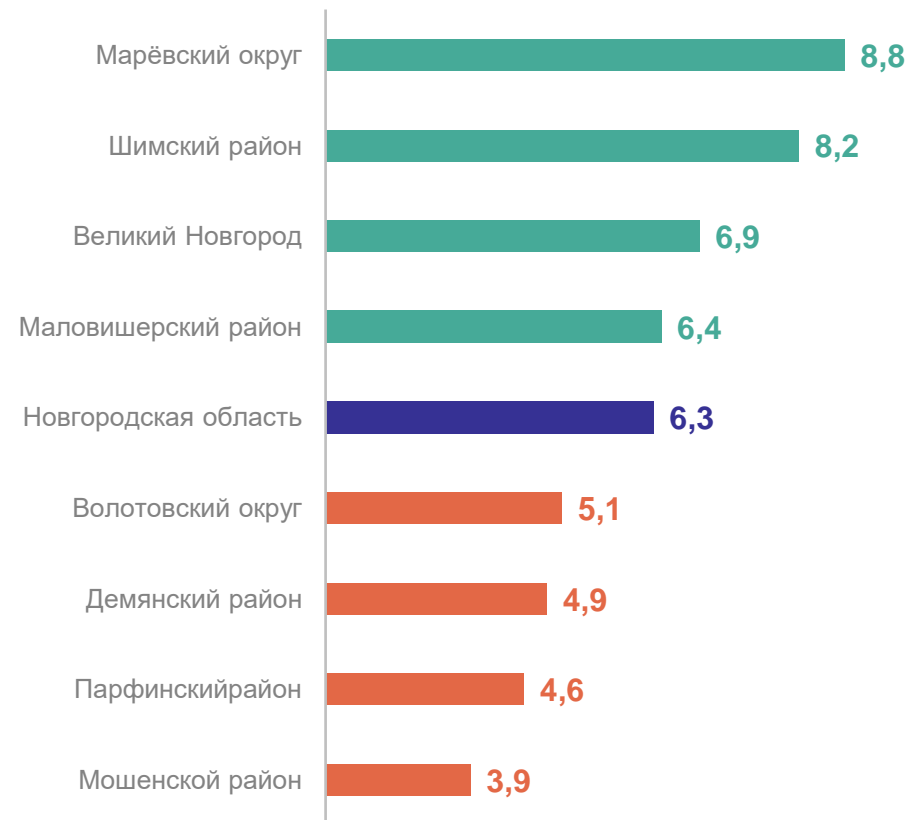

20

муниципальных образований значение коэффициента больше, чем по области

КОЭФИЦИЕНТ МЛАДЕНЧЕСКОЙ СМЕРТНОСТИ ПО РЕГИОНАМ СЕВЕРО-ЗАПАДНОГО ФЕДЕРАЛЬНОГО ОКРУГА на 1 000 родившихся живыми

НОВГОРОДСТАТ

2

Браки и разводы

ЧИСЛО ЗАРЕГИСТРИРОВАННЫХ БРАКОВ

единиц

НОВГОРОДСТАТ

январь – ноябрь 2023 г.

3 316 Все население

2 679 городское

637 сельское

84,4% к январю – ноябрю 2022 г.

КОЭФФИЦИЕНТ БРАЧНОСТИ

на 1 000 человек населения

Муниципальные образования с наибольшими и наименьшими значениями

8 муниципальных образований значение коэффициента **больше или равно** значению по области